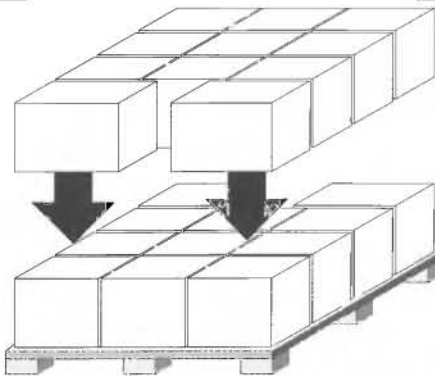

* Código EAN de la Empresa: 8411211

PLAN DE PALETIZACION

BOTELLA 3/4 LITRO

PACK

Tamaño pack: 23 x 15,5 x 30,3 cm.

Packs / Capa: 24

Packs / Palet: 96

Tamaño palet: 0,80 x 1,20 x 1,33 m.

CAJA

Tamaño caja: 32 x 24 x 31 cm.

Cajas / Capa: 10

Cajas / Palet: 50

Tamaño palet: 0,80 x 1,20 x 1,70 m.

EUROPALET
PALETS POR CAMION: 30/33

BOTELLA 3/8 LITRO

PACK

Tamaño pack: 29 x 22 x 22 cm.

Packs / Capa: 18

Packs / Palet: 90

Tamaño palet: 0,80 x 1,20 x 1,40 m.

CAJA

Tamaño caja: 42 x 28,5 x 25,3 cm.

Cajas / Capa: 6

Cajas / Palet: 36