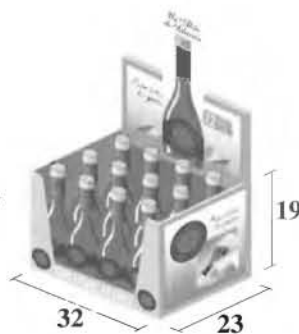

* Código EAN de la Empresa: 8411211

PLAN DE PALETIZACION

BOTELLA 1/4 LITRO

CAJA

Tamaño caja: 22,5 x 15 x 18,5 cm.

Cajas / Capa: 24

Cajas / Palet: 168

Tamaño palet: 0,80 x 1,20 x 1,47 m.

EUROPALET
PALETS POR CAMION: 30/33

Etiquetas numeradas
Numbered labels

También disponible en:

caja de cartón
con asa
de 3 botellas

caja display
de cartón
de 12 botellas

caja de cartón con
vinagreras
de madera
de 3 botellas