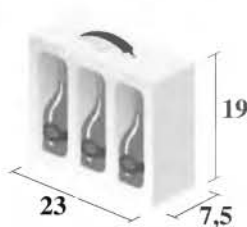

* Código EAN de la Empresa: 8411211

PLAN DE PALETIZACION

BOTELLA 1/4 LITRO

CAJA

Tamaño caja: 22,5 x 15 x 18,5 cm.

Cajas / Capa: 24

Cajas / Palet: 168

Tamaño palet: 0,80 x 1,20 x 1,47 m.

EUROPALET
PALETS POR CAMION: 30/33

Etiquetas numeradas
Numbered labels

También disponible en:

caja de cartón
con asa
de 3 botellas

caja display
de cartón
de 12 botellas

caja de cartón con
vinagreras
de madera
de 3 botellas