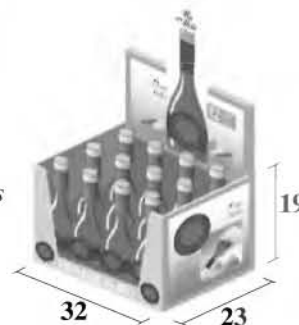

### CAJA

Tamaño caja: 22,5 x 15 x 18,5 cm.

Cajas / Capa: 24

Cajas / Palet: 168

Tamaño palet: 0,80 x 1,20 x 1,47 m.

## También disponible en:

caja de cartón  
con asa  
de 3 botellas

caja display  
de cartón  
de 12 botellas

caja de cartón con  
vinagreras  
de madera  
de 3 botellas