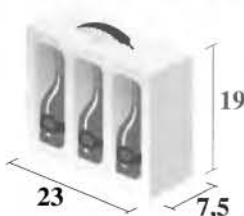

### CAJA

Tamaño caja: 27 x 18 x 24 cm.

Cajas / Capa: 17

Cajas / Palet: 102

Tamaño palet: 0,80 x 1,20 x 1,60 m.

EUROPALET  
PALETS POR CAMION: 30/33

### CAJA

Tamaño caja: 22,5 x 15 x 18,5 cm.

Cajas / Capa: 24

Cajas / Palet: 168

Tamaño palet: 0,80 x 1,20 x 1,47 m.

## También disponible en:

caja de cartón  
con asa  
de 3 botellas

caja display  
de cartón  
de 12 botellas

caja de cartón con  
vinagreras  
de madera  
de 3 botellas