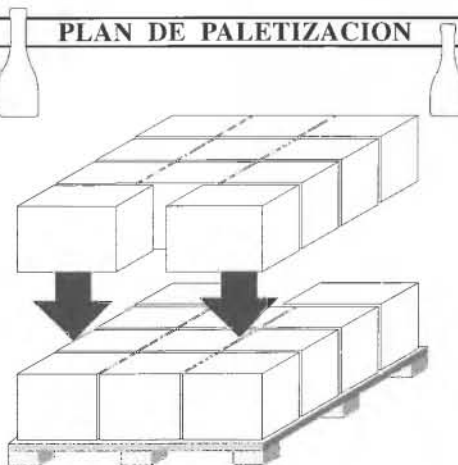

## PLAN DE PALETIZACION

**BOTELLA 1/2 LITRO**

### CAJA

Tamaño caja: 27 x 18 x 24 cm.

Cajas / Capa: 17

Cajas / Palet: 102

Tamaño palet: 0,80 x 1,20 x 1,60 m.

EUROPALET  
PALETS POR CAMION: 30/33

**BOTELLA 1/4 LITRO**

### CAJA

Tamaño caja: 22,5 x 15 x 18,5 cm.

Cajas / Capa: 24

Cajas / Palet: 168

Tamaño palet: 0,80 x 1,20 x 1,47 m.

## También disponible en:

caja de cartón  
con asa  
de 3 botellas

caja display  
de cartón  
de 12 botellas

caja de cartón con  
vinagreras  
de madera  
de 3 botellas