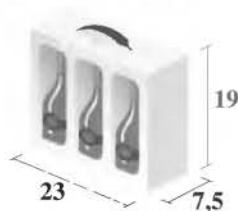

### CAJA

Tamaño caja: 27 x 18 x 24 cm.

Cajas / Capa: 17

Cajas / Palet: 102

Tamaño palet: 0,80 x 1,20 x 1,60 m.

EUROPALET  
PALETS POR CAMION: 30/33

**BOTELLA 1/4 LITRO**

### CAJA

Tamaño caja: 22,5 x 15 x 18,5 cm.

Cajas / Capa: 24

Cajas / Palet: 168

Tamaño palet: 0,80 x 1,20 x 1,47 m.

## También disponible en:

caja de cartón  
con asa  
de 3 botellas

caja display  
de cartón  
de 12 botellas

caja de cartón con  
vinagreras  
de madera  
de 3 botellas