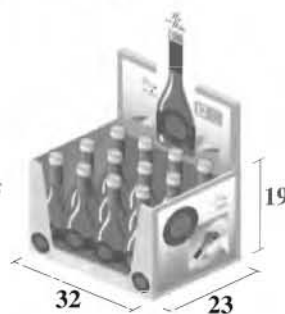

### CAJA

Tamaño caja: 27 x 18 x 24 cm.

Cajas / Capa: 17

Cajas / Palet: 102

Tamaño palet: 0,80 x 1,20 x 1,60 m.

EUROPALET  
PALETS POR CAMION: 30/33

**BOTELLA 1/4 LITRO**

### CAJA

Tamaño caja: 22,5 x 15 x 18,5 cm.

Cajas / Capa: 24

Cajas / Palet: 168

Tamaño palet: 0,80 x 1,20 x 1,47 m.

## También disponible en:

caja de cartón  
con asa  
de 3 botellas

caja display  
de cartón  
de 12 botellas

caja de cartón con  
vinagreras  
de madera  
de 3 botellas