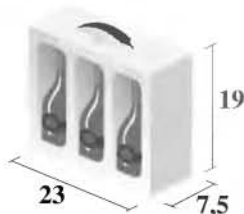

### BOTELLA 1/4 LITRO

#### CAJA

Tamaño caja: 22,5 x 15 x 18,5 cm.

Cajas / Capa: 24

Cajas / Palet: 168

Tamaño palet: 0,80 x 1,20 x 1,47 m.

## También disponible en:

caja de cartón  
con asa  
de 3 botellas

caja display  
de cartón  
de 12 botellas

caja de cartón con  
vinagreras  
de madera  
de 3 botellas