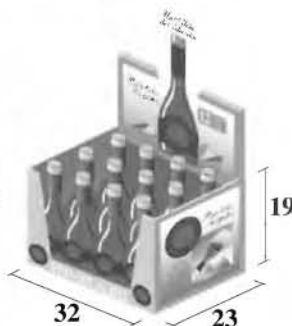

### BOTELLA 1/4 LITRO

#### CAJA

Tamaño caja: 22,5 x 15 x 18,5 cm.

Cajas / Capa: 24

Cajas / Palet: 168

Tamaño palet: 0,80 x 1,20 x 1,47 m.

## También disponible en:

caja de cartón  
con asa  
de 3 botellas

caja display  
de cartón  
de 12 botellas

caja de cartón con  
vinagreras  
de madera  
de 3 botellas