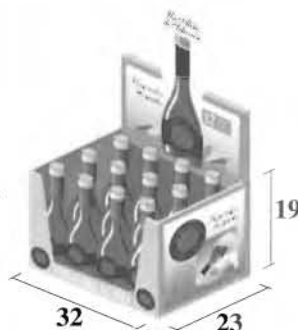

* Código EAN de la Empresa: 8411211

PLAN DE PALETIZACION

BOTELLA 1/2 LITRO

BOTELLA 1/4 LITRO

CAJA

Tamaño caja: 27 x 18 x 24 cm.

Cajas / Capa: 17

Cajas / Palet: 102

Tamaño palet: 0,80 x 1,20 x 1,60 m.

EUROPALET
PALETS POR CAMION: 30/33

CAJA

Tamaño caja: 22,5 x 15 x 18,5 cm.

Cajas / Capa: 24

Cajas / Palet: 168

Tamaño palet: 0,80 x 1,20 x 1,47 m.

También disponible en:

caja de cartón
con asa
de 3 botellas

caja display
de cartón
de 12 botellas

caja de cartón con
vinagreras
de madera
de 3 botellas